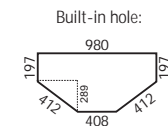

* until stock lasts

VITROTEK 3G	CODE
86 black	LVEESA86
91 jada *	LVEESA91
96 white	LVEESA96

METALTEK	CODE
67 cromo	LMEESA67
70 ghisa	LMEESA70
71 alluminio	LMEESA71
72 rame	LMEESA72
73 titanium	LMEESA73

GRANITEK	CODE
51 avena	LGEESA51
52 bianco	LGEESA52
53 terra	LGEESA53
54 nero	LGEESA54
55 grigio	LGEESA55
59 antracite	LGEESA59
62 bianco ant.	LGEESA62
68 titano	LGEESA68